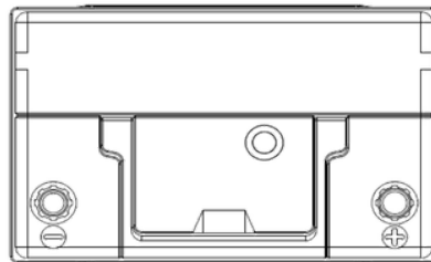

48 MESES DE GARANTÍA

Especificaciones técnicas

VOLTAGE (V)	CCA (A)	RC (MIN)	DIMENSIONES (MM)			PESO (APROX) BATERIA
			LARGO	ANCHO	ALTO	Kg
12	670	130	260	172	18	17

Vistas de la batería

Contáctanos
(993) 392 4912