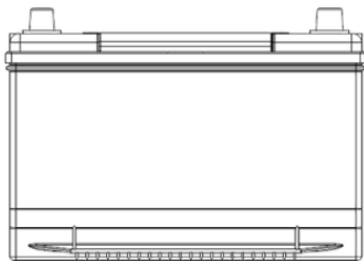

48 MESES DE GARANTÍA

Especificaciones técnicas

VOLTAGE (V)	CCA (A)	RC (MIN)	DIMENSIONES (MM)			PESO (APROX) BATERIA
			LARGO	ANCHO	ALTO	Kg
12	670	130	260	172	18	17

Vistas de la batería

Contáctanos
(993) 392 4912