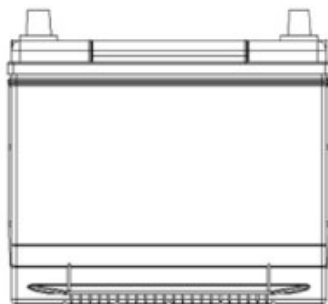

48 MESES DE GARANTÍA

GARANTÍA YETOX

Especificaciones técnicas

VOLTAGE (V)	CCA (A)	RC (MIN)	DIMENSIONES (CM)			PESO (APROX) BATERIA
			LARGO	ANCHO	ALTO	Kg
12	750	155	26	17.9	18.1	18

Vistas de la batería

Contáctanos
(993) 392 4912