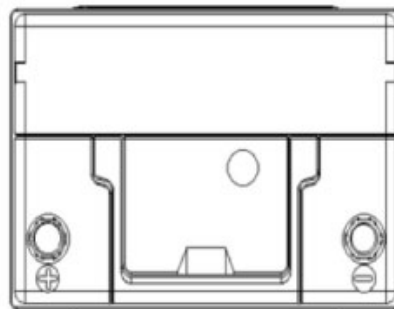

48 MESES DE GARANTÍA

GARANTÍA YETOX

Especificaciones técnicas

VOLTAGE (V)	CCA (A)	RC (MIN)	DIMENSIONES (CM)			PESO (APROX) BATERIA
			LARGO	ANCHO	ALTO	Kg
12	750	155	26	17.9	18.1	18

Vistas de la batería

Contáctanos
(993) 392 4912